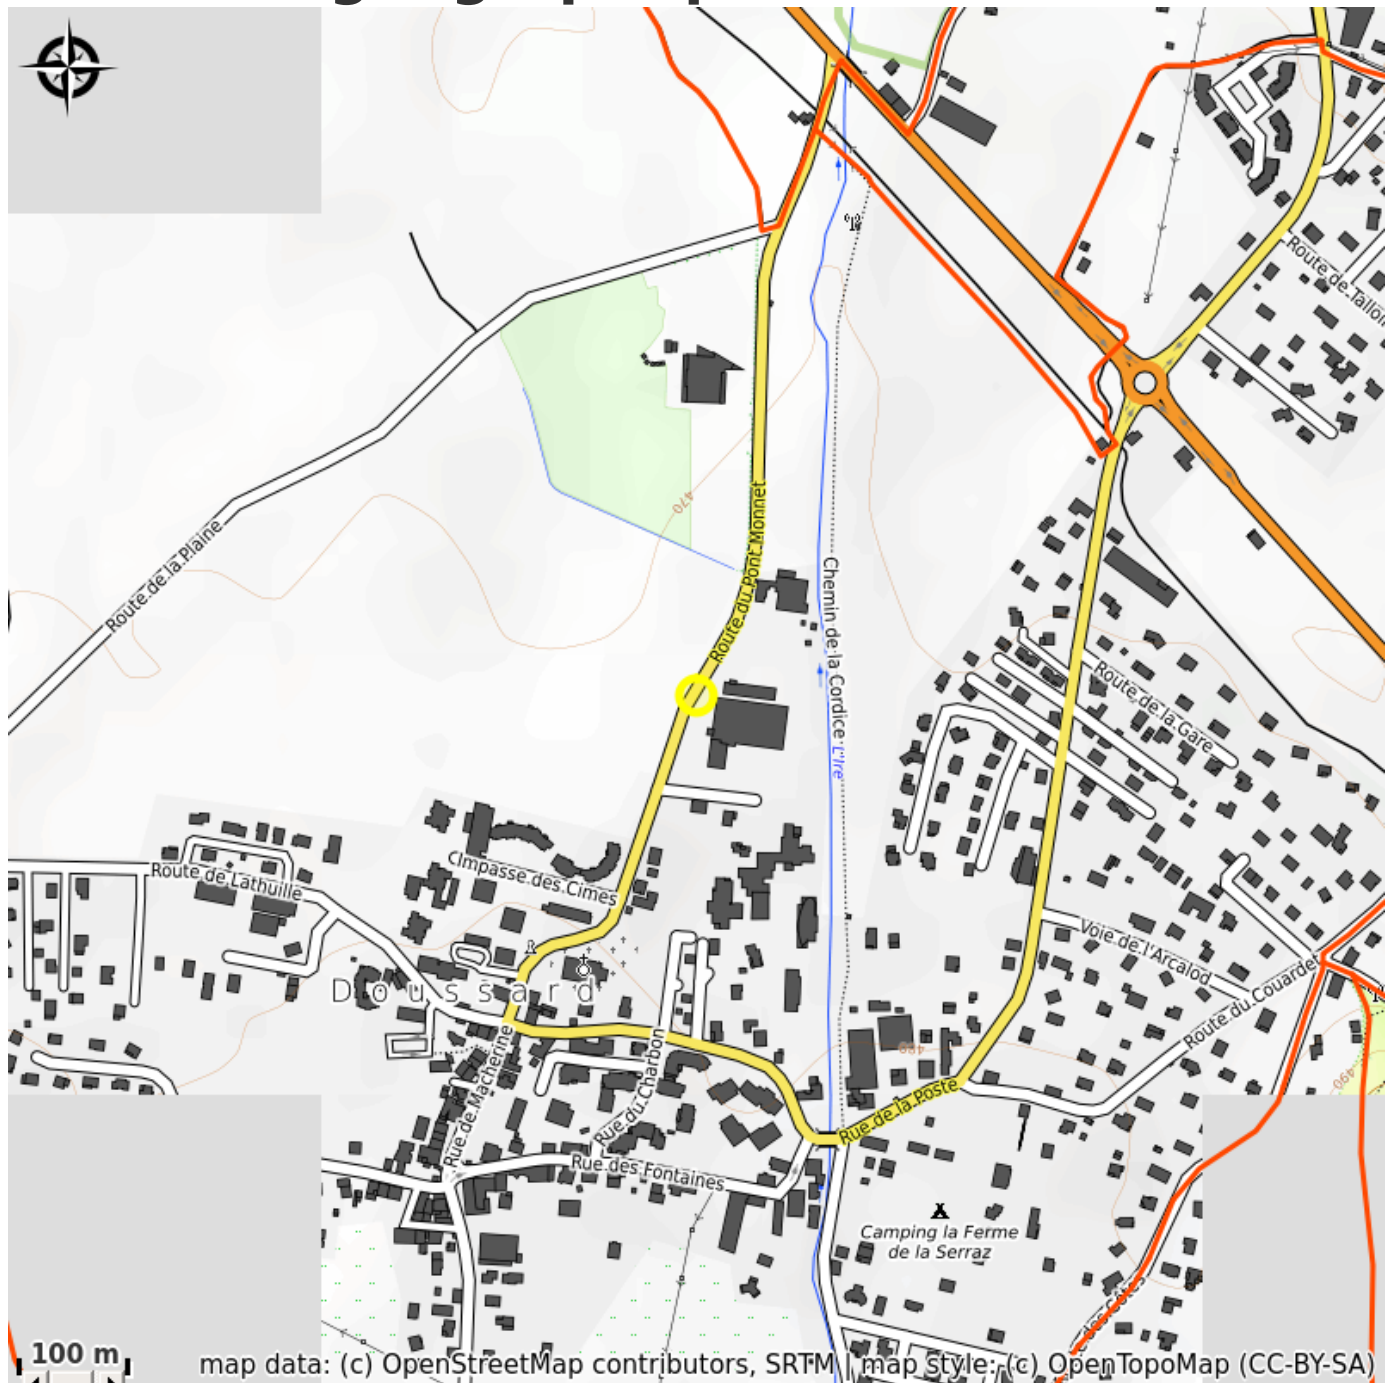

# Flyeo

Secteur Sources du Lac d'Annecy

Crédit photo : Parapente biplace découverte lac d'Annecy

## Infos pratiques

Categorie : Sortie accompagnée

Type d'accompagnement :  
Encadrant activités verticales

*Situés au bord du lac d'Annecy, à Doussard, Flyeo vous propose de vous envoler dans un cadre magnifique.*

# Situation géographique