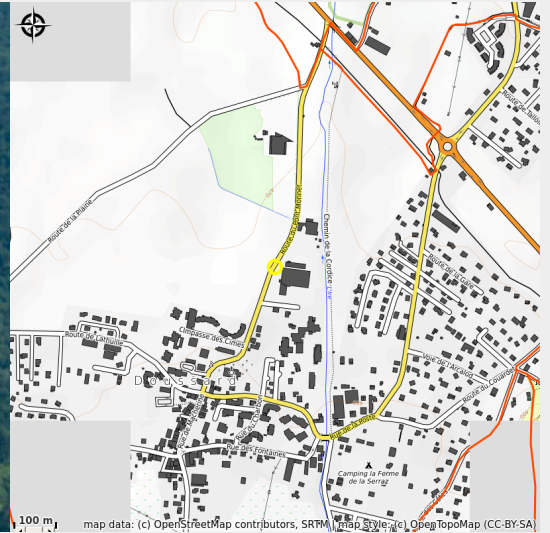

# Flyeo

Secteur Sources du Lac d'Annecy

Crédit photo : Parapente biplace découverte lac d'Annecy

## Infos pratiques

Categorie : Sortie accompagnée

Type d'accompagnement :  
Encadrant activités verticales

*Situés au bord du lac d'Annecy, à Doussard, Flyeo vous propose de vous envoler dans un cadre magnifique.*

# Situation géographique