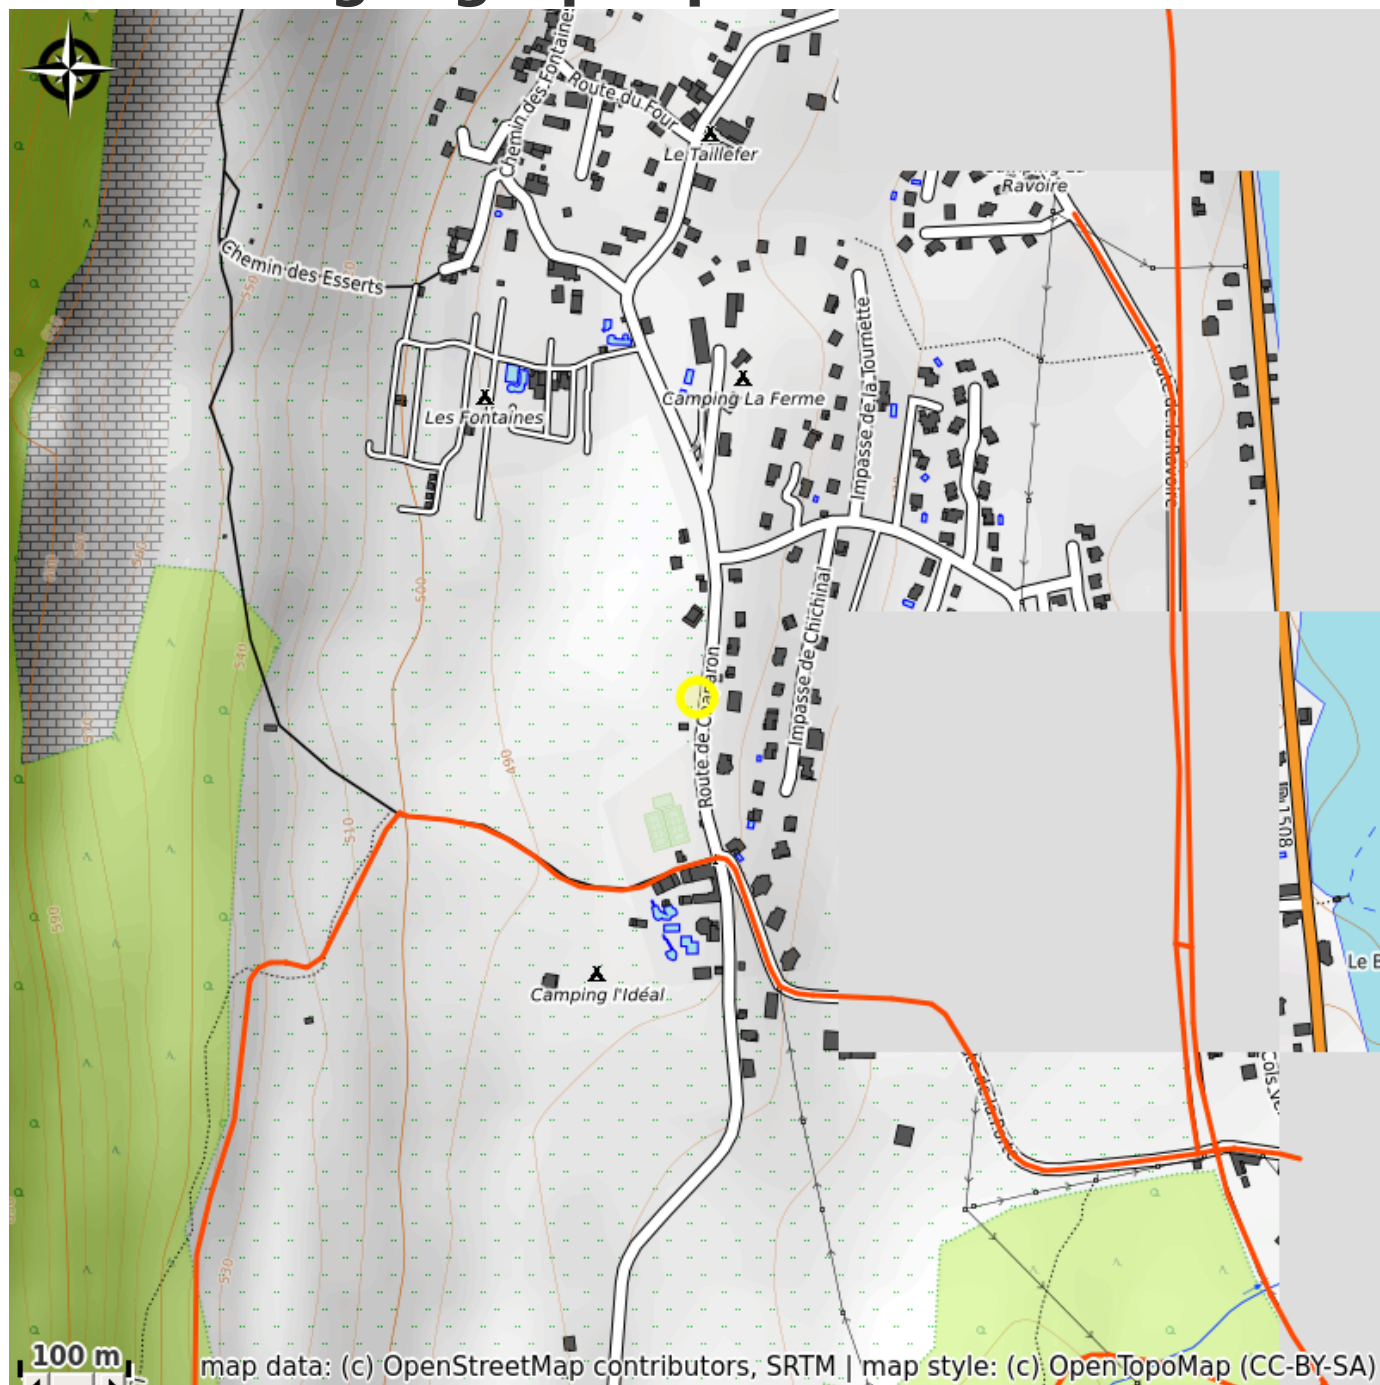

# F.B.I parapente Tandem

Secteur Sources du Lac d'Anney

Crédit photo : Lac Anney Col de la Forclaz vol découverte en tandem parapente

*Survol spectaculaire du lac d'Anney en parapente Biplace. Différents baptêmes proposés selon vos envies et budgets pour différentes sensations. Au départ de Doussard et du Col de la Forclaz.*

## Infos pratiques

Categorie : Sortie accompagnée

Type d'accompagnement :  
Encadrant activités verticales

# Situation géographique

### Ouverture:

Du 01/04 au 30/11 de 8h30 à 19h30.