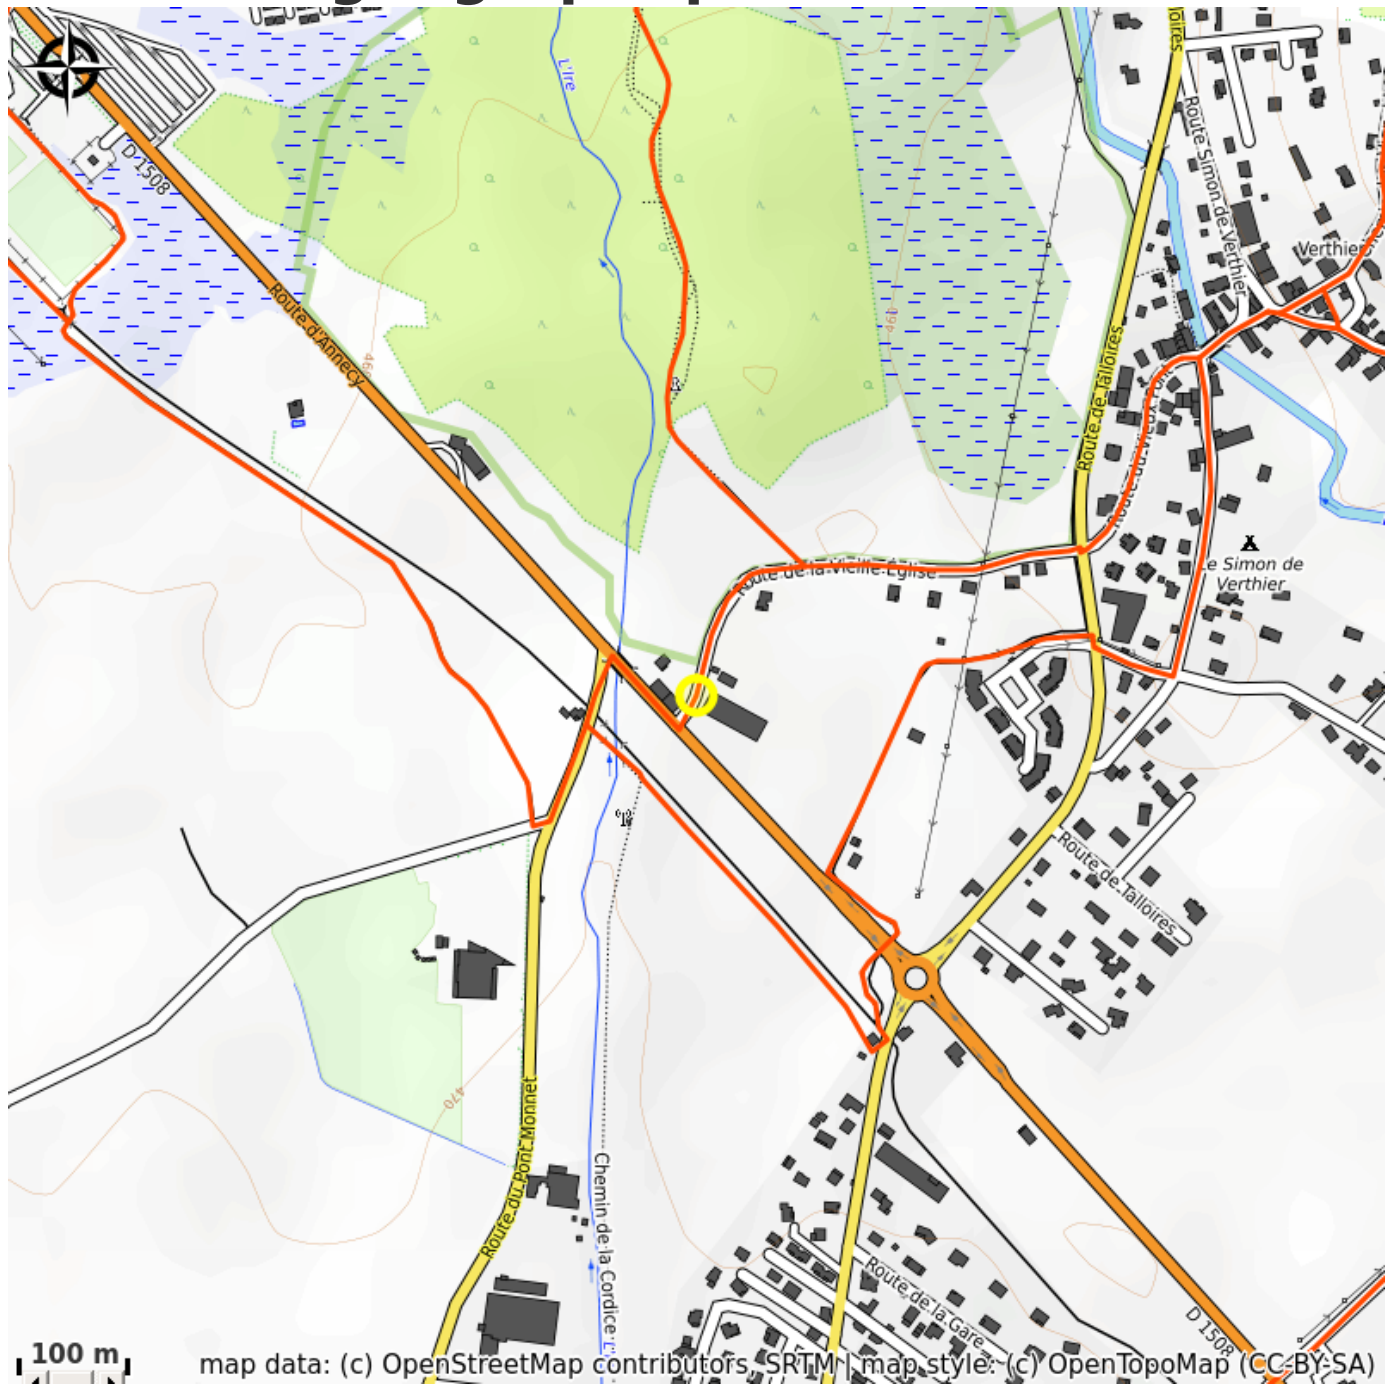

# K2 Outdoor - Pôle multi-activités

Secteur Sources du Lac d'Annecy

*K2 Outdoor, c'est une équipe de passionnés, une structure à l'échelle familiale qui vous propose plein d'activités autour de la montagne : baptême de parapente, canyoning, randonnée, escalade, via ferrata, location de vélos...*

# Description

En vélo au bord du lac, dans les airs en parapente, dans l'eau fraîche des canyons, à même la roche pendant un cours d'escalade ou sur les massifs de la Tournette et des Bauges avec un guide de montagne : explorez tous les recoins de la destination grâce à toutes ces activités réunies chez K2 Outdoor, un site chaleureux et convivial.

# Situation géographique